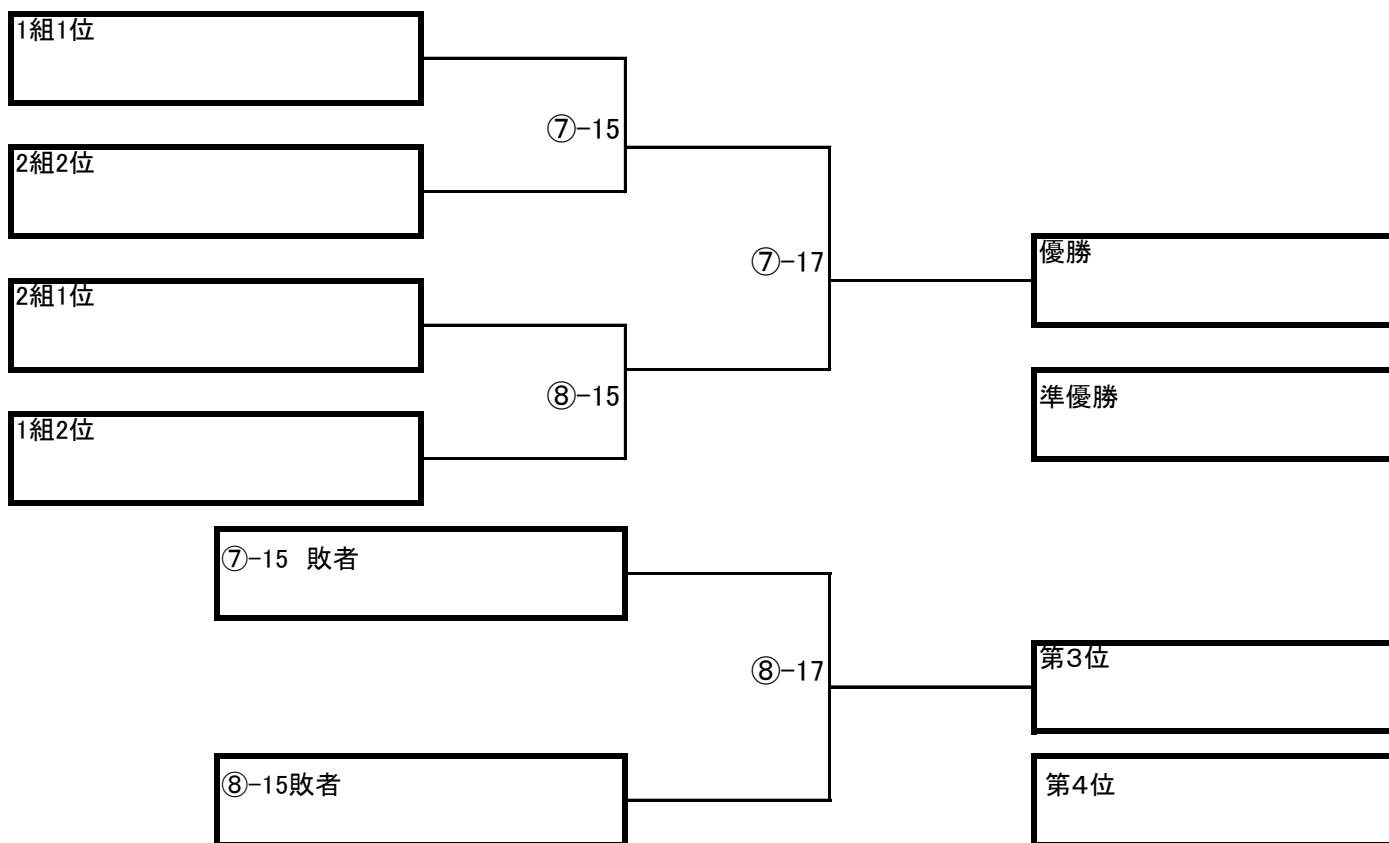

(幼稚園) 決勝トーナメント

試合進行表 (幼稚園)

⑦コート 予選リーグ、決勝トーナメント

試合	試合時刻	対戦		審判
1	09:00-09:15	成田SSS	高根東SSS ホワイト	大和田FC アズーリ
2	09:20-09:35	成田FC	ときがねFC	高根東SSS ホワイト
3	09:40-09:55			
4	10:00-10:15	高根東SSS ホワイト	成田FC	ときがねFC
5	10:20-10:35	大和田FC アズーリ	ときがねFC	成田FC
6	10:40-10:55			
7	11:00-11:15	成田SSS	成田FC	大和田FC アズーリ
8	11:20-11:35	高根東SSS ホワイト	大和田FC アズーリ	成田SSS
9	11:40-11:55			
10	12:00-12:15	成田SSS	ときがねFC	高根東SSS ホワイト
11	12:20-12:35	成田FC	大和田FC アズーリ	成田SSS
12	12:40-12:55	ときがねFC	高根東SSS ホワイト	成田FC
13	13:00-13:15	成田SSS	大和田FC アズーリ	ときがねFC
14	13:20-13:35			
15	13:40-13:55	1組1位	2組2位	本部
16	14:00-14:15			
17	14:20-14:35	決勝戦 ⑦-15、⑧-15の勝者		本部
18	14:40-14:55			
19	15:00-15:15			

⑧コート 予選リーグ、決勝トーナメント

試合	試合時刻	対戦		審判
1	09:00-09:15	高根東SSS オレンジ	大和田FC セレソ	勝田台FC
2	09:20-09:35	印西FC タイタン	村上SC	高根東SSS オレンジ
3	09:40-09:55			
4	10:00-10:15	大和田FC セレソ	印西FC タイタン	村上SC
5	10:20-10:35	村上SC	勝田台FC	大和田FC セレソ
6	10:40-10:55			
7	11:00-11:15	印西FC タイタン	高根東SSS オレンジ	勝田台FC
8	11:20-11:35	大和田FC セレソ	勝田台FC	印西FC タイタン
9	11:40-11:55			
10	12:00-12:15	高根東SSS オレンジ	村上SC	印西FC タイタン
11	12:20-12:35	印西FC タイタン	勝田台FC	村上SC
12	12:40-12:55	村上SC	大和田FC セレソ	高根東SSS オレンジ
13	13:00-13:15	高根東SSS オレンジ	勝田台FC	大和田FC セレソ
14	13:20-13:35			
15	13:40-13:55	2組1位	1組2位	本部
16	14:00-14:15			
17	14:20-14:35	3位決定戦 ⑦-15、⑧-15の勝者		本部
18	14:40-14:55			
19	15:00-15:15