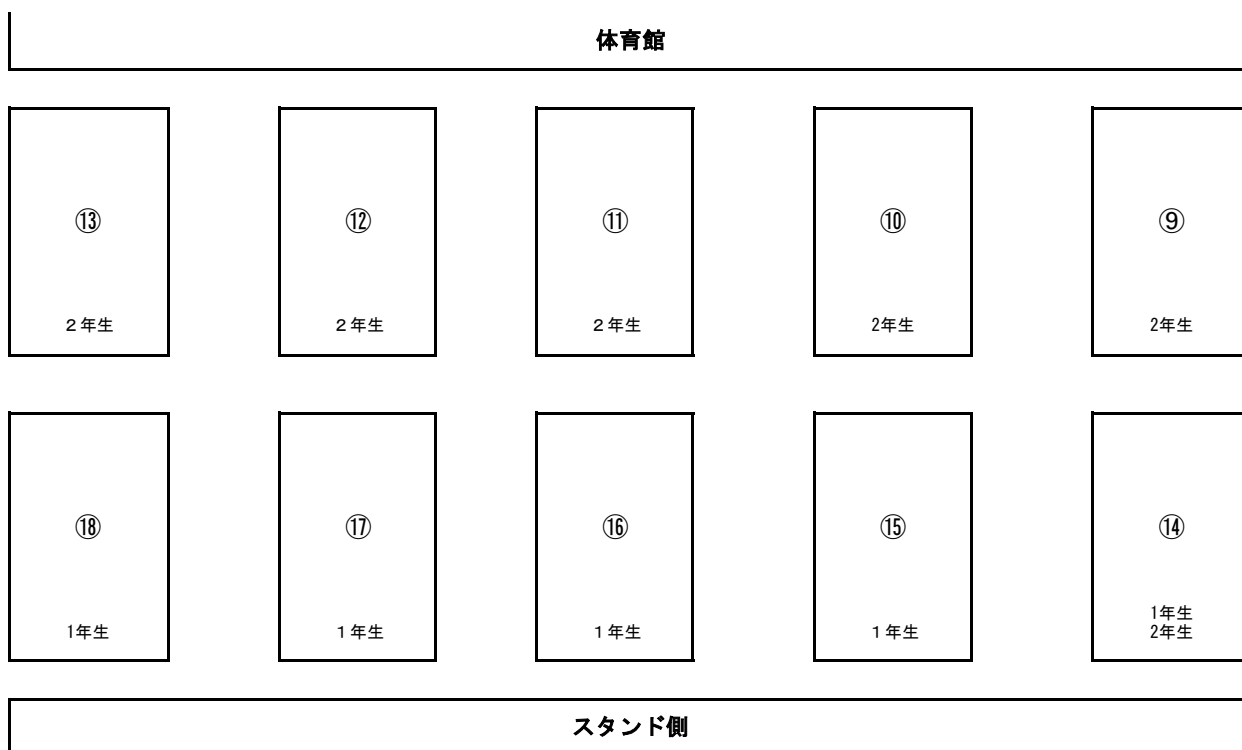

読売新聞東京本社杯少年サッカー大会 コート配置

[第一会場]陸上競技場グランド

本部

[第二会場]球技場グランド

体育館

本部

スタンド側

2013年読売新聞杯参加チーム