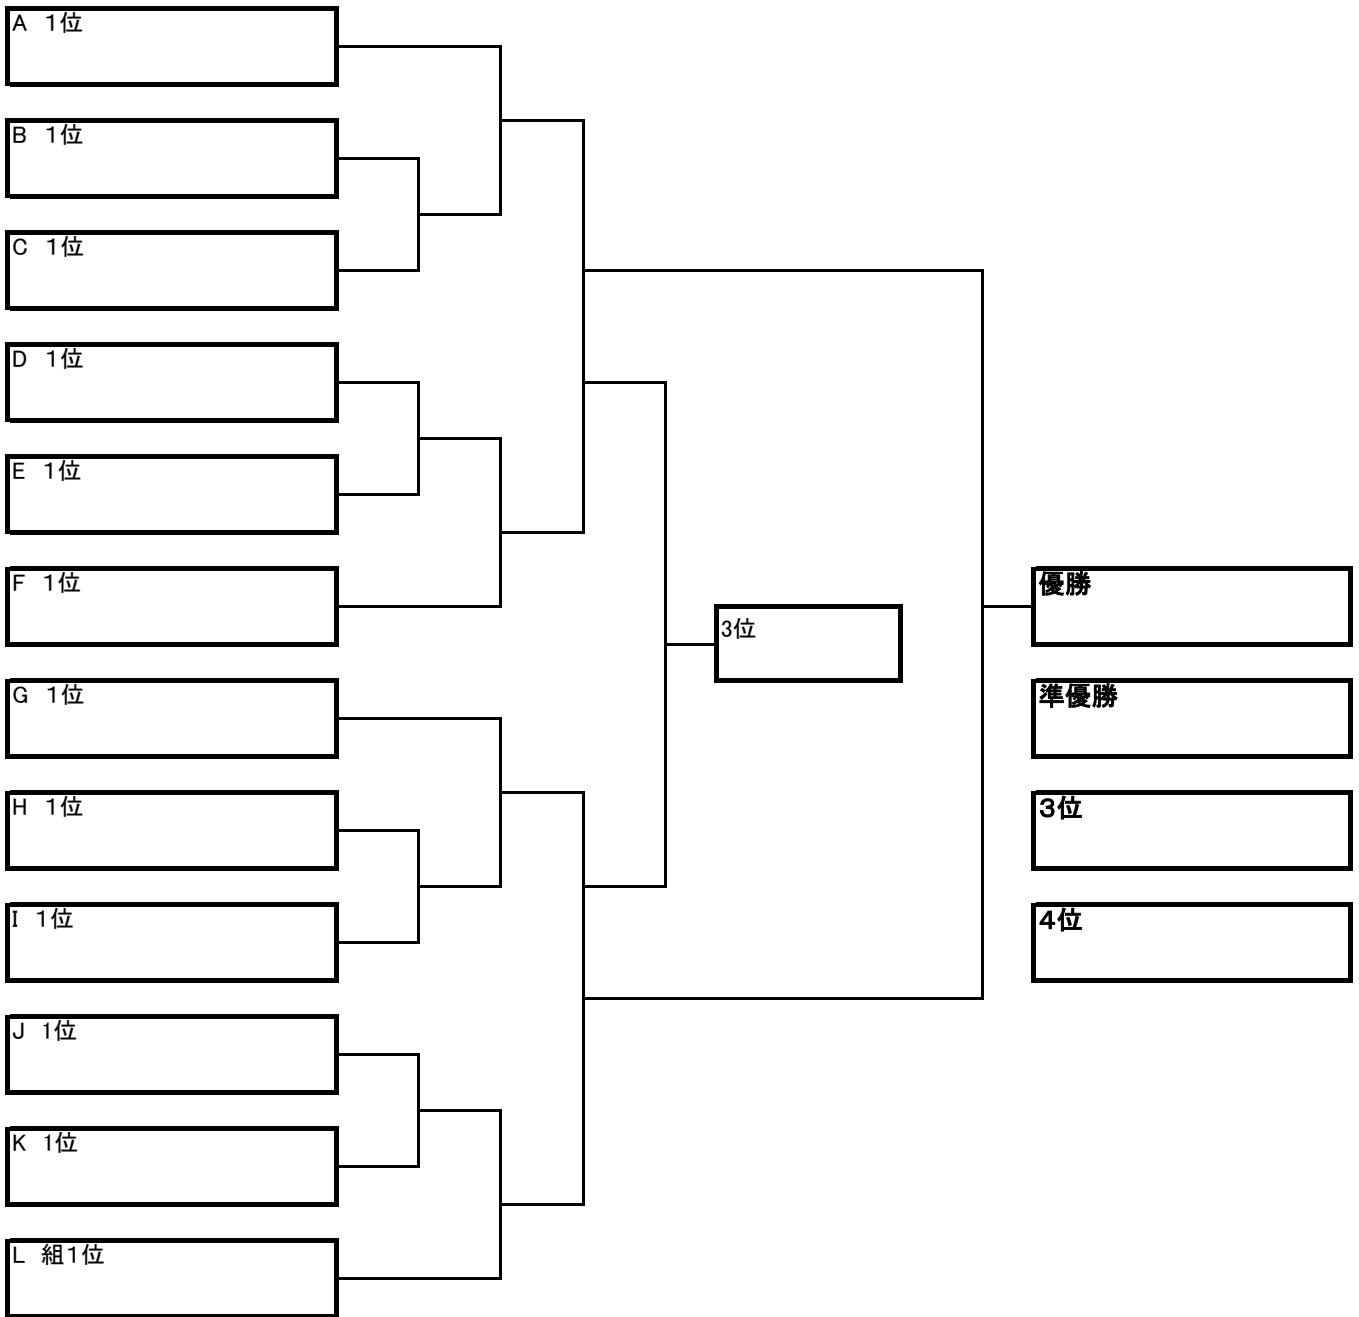

2年生 決勝トーナメント

試合進行表 1 (2年)

	コート 時間	第 9 コ ー ト	審判	第 1 0 コ ー ト	審判	第 1 1 コ ー ト	審判
1	9:00~9:15	A FCあさひ V 大久保SC W	本部	B 船橋法典FC ウエスト V 七栄FC エース	FCライズ オレンジ	C 村上SC A V 泉台SC	セレステ成田 JFC
2	9:20~9:35	F 成田SSS イーグルス V 成田FC ナポリ	千代田FC レッド	G 川崎ウイングス レッド V 村上SC B	大久保SC G	H 酒々井FC V 大和田FC アズーリ	谷津SC エフオール
3	9:40~9:55	A 成田SSS フェニックス V 谷津SC ガッツ	大久保SC W	L 水郷SSS V FC蓮沼BB	本部	K 千代田FC ブルー V 船橋法典FC イースト	成田FC ミラン
4	10:00~10:15	D 高根東SSS V 川崎ウイングス ホワイト	日吉台SC	E 大和田FC セレソン V 印西FC アトラス	FCポレイロ バルサ	F 成田FC ナポリ V 千代田FC レッド	本部
5	10:20~10:35	L 成田SSS ウイングス V レシასSC	水郷SSS	J FCポレイロ レアル V 勝田台FC ブラック	ユウカリが丘 レッド	K 成田FC ミラン V FCライズ ブルー	船橋法典FC イースト
6	10:40~10:55	F 成田SSS イーグルス V 千代田FCレッド	成田FC ナポリ	C 村上SC A V セレステ成田JFC	泉台SC	D 中志津SC V 高根東SSS	日吉台SC
7	11:00~11:15	G FCライズ グリーン V 村上SC B	川崎ウイングス レッド	H 酒々井FC V 谷津SC エフオール	三里塚FC	I 勝田台FC ブルー V ときがねFC	七栄FC キング
8	11:20~11:35	A 成田SSS フェニックス V FCあさひ	谷津SC ガッツ	L 水郷SSS V レシასSC	FC蓮沼BB	B 七栄FC エース V ユウカリが丘 ホワイト	船橋法典FC ウエスト
9	11:40~11:55	E FCポレイロ バルサ V 印西FC アトラス	大和田FC セレソン	F組 3位 V J組 3位	J組 2位	G 川崎ウイングス レッド V FCライズ グリーン	大久保SC G
10	12:00~12:15	L 成田SSS ウイングス V FC蓮沼BB	レシასSC	K 千代田FC ブルー V FCライズ ブルー	成田FC ミラン	F組 2位 V J組 2位	F組 3位
11	12:20~12:35	D 中志津SC V 川崎ウイングス ホワイト	日吉台SC	E 印西FCアトラス V FC根郷	FCポレイロ バルサ	F組 1位 V J組 1位	F組 3位
12	12:40~12:55	A 成田SSS フェニックス V 大久保SC W	FCあさひ	K 船橋法典FC イースト V FCライズ ブルー	千代田FC ブルー	L FC蓮沼BB V レシასSC	水郷SSS
13	13:00~13:15	D 日吉台SC V 高根東SSS	川崎ウイングス ホワイト	I 勝田台FC ブルー V 川上SC	ときがねFC	E FCポレイロ バルサ V 大和田FC セレソン	FC根郷
14	13:20~13:35	L 成田SSS ウイングス V 水郷SSS	FC蓮沼BB	I 七栄FC キング V ときがねFC	川上SC	K 船橋法典FC イースト V 成田FC ミラン	FCライズ ブルー
15	13:40~13:55	① B1位 対 C1位	G組1位	② D1位 対 E1位	L組1位	③ H1位 対 I1位	A組1位
16	14:00~14:15	⑤ A1位 対 ①の勝者	②の敗者	⑥ F1位 対 ②の勝者	①の敗者	⑦ G1位 対 ③の勝者	④の敗者
17	14:20~14:35	* 準決勝から第1会場(陸上競技場)で行います。 勝ち残ったチームおよび審判担当チームは速やかに陸上競技場へ移動してください。					
18	14:40~14:55	⑨準決勝(第 3 コート) ⑤の勝者 対 ⑥の勝者	⑦の敗者	⑩準決勝(第 1 コート) ⑦の勝者 対 ⑧の勝者	⑥の敗者		
19	15:00~15:15	決勝戦(第 3 コート)	本部	3位決定戦(第 1 コート)	本部		

* 引率の関係などで審判が難しい場合、話し合いの上で調整して下さい。

* 勝ち点と同じ場合 得失点差 → 総得点 → 総失点 → 直接対決の結果 → 各チームコーチのじゃんけんで決定