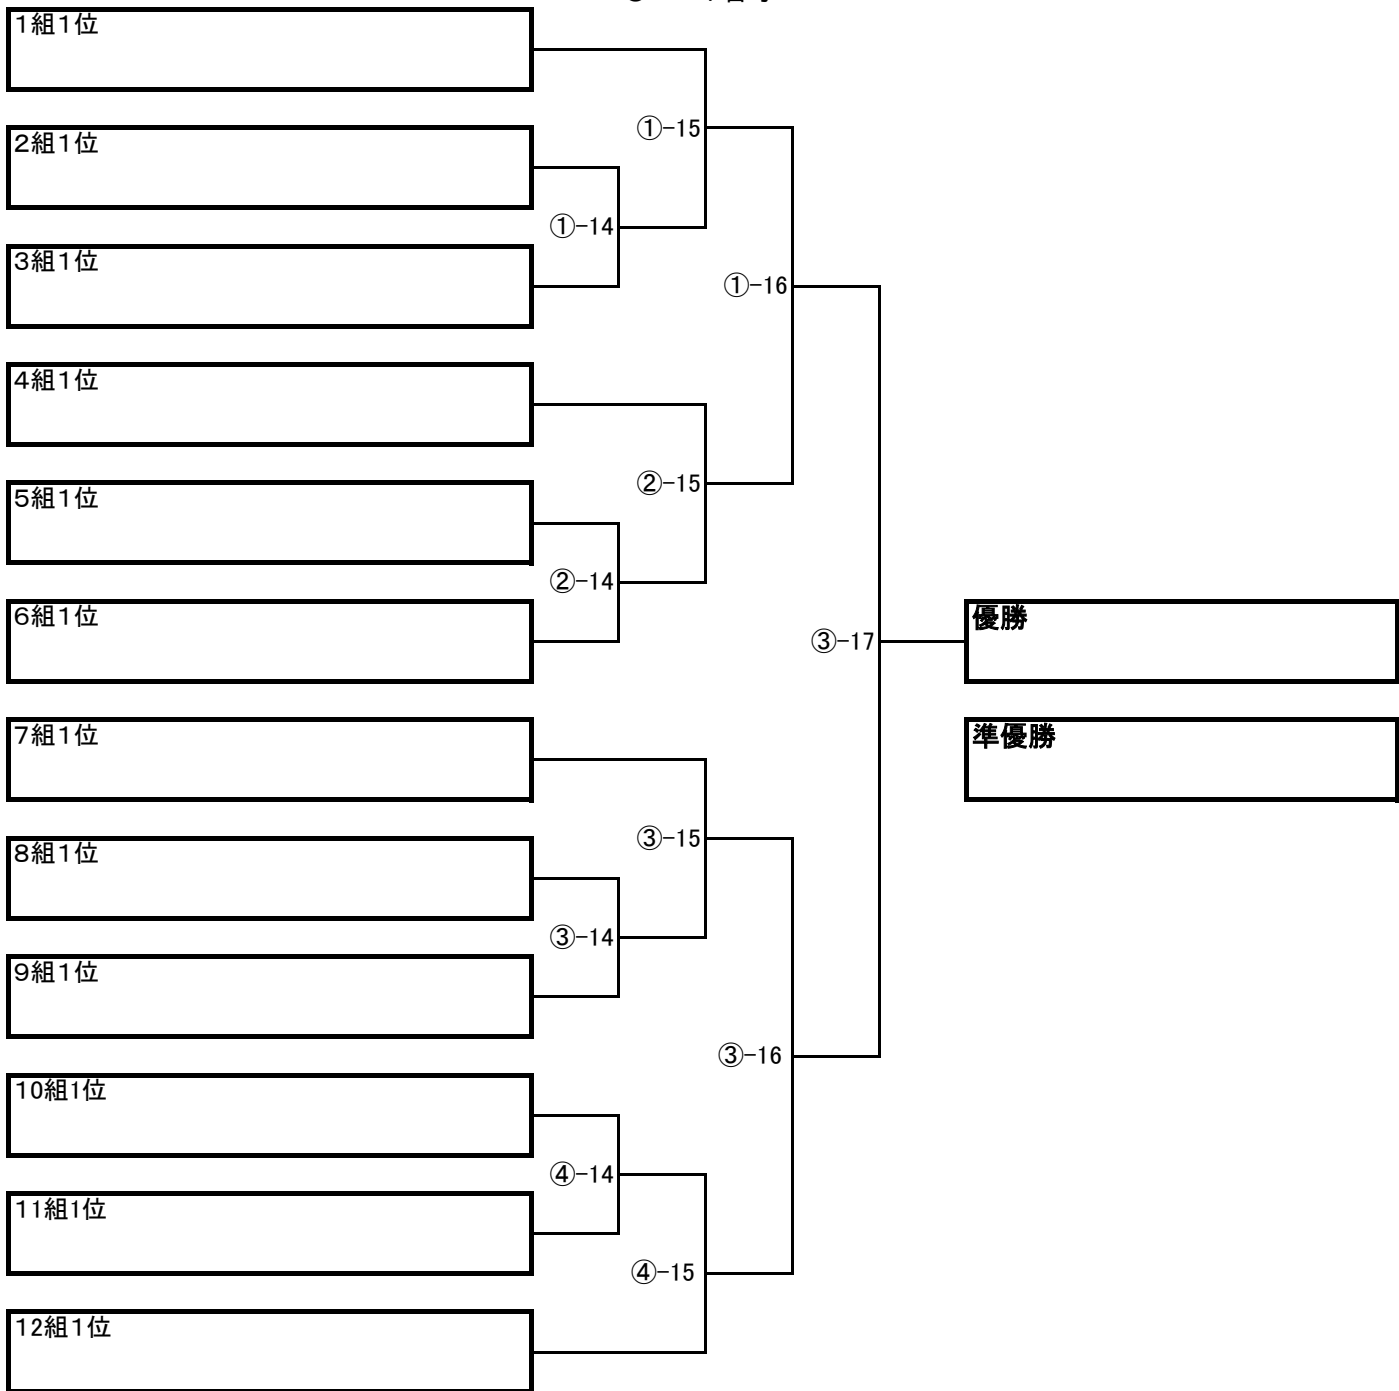

3年生 決勝トーナメント

○:コート番号

試合進行表 (3年)

1コート

試合	試合時刻	1コート 対戦		審判
1	09:00-09:15	成田SSS フェニックス	八日市場FC	酒々井FC B
2	09:20-09:35	印西FC	村上FC A	成田SSS フェニックス
3	09:40-09:55	多古FC	ボレイロ デール	村上FC A
4	10:00-10:15	酒々井FC B	谷津SC バレイ	ボレイロ デール
5	10:20-10:35	成田SSS フェニックス	多古FC	谷津SC バレイ
6	10:40-10:55	印西FC	酒々井FC B	多古FC
7	11:00-11:15	八日市場FC	ボレイロ デール	印西FC
8	11:20-11:35	村上FC A	谷津SC バレイ	八日市場FC
9	11:40-11:55	成田SSS フェニックス	ボレイロ デール	村上FC A
10	12:00-12:15	印西FC	谷津SC バレイ	成田SSS フェニックス
11	12:20-12:35	八日市場FC	多古FC	印西FC
12	12:40-12:55	村上FC A	酒々井FC B	八日市場FC
13	13:00-13:15			
14	13:20-13:35	2組1位	3組1位	4組1位
15	13:40-13:55	1組1位	①-14勝者	①-14敗者
16	14:00-14:15	①-15勝者	②-15勝者	①-15敗者
17	14:20-14:35	三位決定戦		大会本部

2コート

試合	試合時刻	2コート 対戦		審判
1	09:00-09:15	三里塚FCウイングス	ユーカリが丘SCLレド	ときがねFCブルー
2	09:20-09:35	七栄FCライオン	大久保SCG	三里塚FCウイングス
3	09:40-09:55	水郷SSS A	光J・EggsFC	大久保SCG
4	10:00-10:15	ときがねFCブルー	FCライズレッド	光J・EggsFC
5	10:20-10:35	三里塚FCウイングス	水郷SSS A	FCライズレッド
6	10:40-10:55	七栄FCライオン	ときがねFCブルー	水郷SSS A
7	11:00-11:15	ユーカリが丘SCLレド	光J・EggsFC	七栄FCライオン
8	11:20-11:35	大久保SC G	FCライズレッド	ユーカリが丘SCLレド
9	11:40-11:55	三里塚FCウイングス	光J・EggsFC	大久保SC G
10	12:00-12:15	七栄FCライオン	FCライズレッド	三里塚FCウイングス
11	12:20-12:35	ユーカリが丘SCLレド	水郷SSS A	七栄FCライオン
12	12:40-12:55	大久保SC G	ときがねFCブルー	ユーカリが丘SCLレド
13	13:00-13:15			
14	13:20-13:35	5組1位	6組1位	1組1位
15	13:40-13:55	4組1位	②-14勝者	②-14敗者
16	14:00-14:15			
17	14:20-14:35			

3コート

試合	試合時刻	3コート 対戦		審判
1	09:00-09:15	成田FCナポリ	七栄FCタイガー	土合FC A
2	09:20-09:35	日吉台SCオレンジ	FC根郷	成田FCナポリ
3	09:40-09:55	高根東SSSホワイト	蓮沼BB	FC根郷
4	10:00-10:15	土合FC A	千代田FC	蓮沼BB
5	10:20-10:35	成田FCナポリ	高根東SSSホワイト	千代田FC
6	10:40-10:55	日吉台SCオレンジ	土合FC A	高根東SSSホワイト
7	11:00-11:15	七栄FCタイガー	蓮沼BB	日吉台SCオレンジ
8	11:20-11:35	FC根郷	千代田FC	七栄FCタイガー
9	11:40-11:55	成田FCナポリ	蓮沼BB	FC根郷
10	12:00-12:15	日吉台SCオレンジ	千代田FC	成田FCナポリ
11	12:20-12:35	七栄FCタイガー	高根東SSSホワイト	日吉台SCオレンジ
12	12:40-12:55	FC根郷	土合FC A	七栄FCタイガー
13	13:00-13:15			
14	13:20-13:35	8組1位	9組1位	10組1位
15	13:40-13:55	7組1位	③-14勝者	③-14敗者
16	14:00-14:15	③-15勝者	④-15勝者	③-15敗者
17	14:20-14:35	決勝戦		大会本部

4コート

試合	試合時刻	4コート 対戦		審判
1	09:00-09:15	成田SSSイーグルス	FC KOUZAKI	日吉台SC ブラック
2	09:20-09:35	酒々井FC A	川崎ウイングス ホワイト	成田SSSイーグルス
~~3~~	~~09:40-09:55~~	~~勝田台FCブラック~~	~~水郷SSS B~~	~~川崎ウイングス ホワイト~~
4	10:00-10:15	日吉台SC ブラック	交進FC	水郷SSS B
~~5~~	~~10:20-10:35~~	~~成田SSSイーグルス~~	~~勝田台FC ブラック~~	~~交進FC~~
6	10:40-10:55	酒々井FC A	日吉台SC ブラック	交進FC
7	11:00-11:15	FC KOUZAKI	水郷SSS B	酒々井FC A
8	11:20-11:35	川崎ウイングス ホワイト	交進FC	FC KOUZAKI
9	11:40-11:55	成田SSSイーグルス	水郷SSS B	川崎ウイングス ホワイト
10	12:00-12:15	酒々井FC A	交進FC	成田SSSイーグルス
~~11~~	~~12:20-12:35~~	~~FC KOUZAKI~~	~~勝田台FC ブラック~~	~~酒々井FC A~~
12	12:40-12:55	川崎ウイングス ホワイト	日吉台SC ブラック	酒々井FC A
13	13:00-13:15			
14	13:20-13:35	10組1位	11組1位	7組1位
15	13:40-13:55	12組1位	④-14勝者	④-14敗者
16	14:00-14:15			
17	14:20-14:35